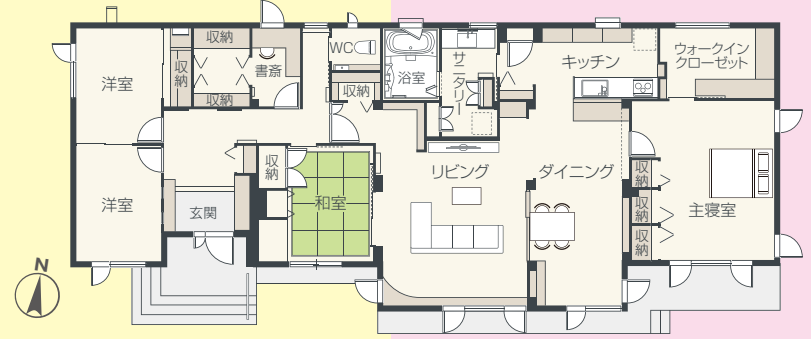

# OPEN HOUSE

建主様のご厚意により  
特別公開いたします **4.14±15日** 公開時間  
午前10時～午後5時

4月21日(土)22日(日)28日(土)29日(日)も建主様のご厚意で見学いただけます。

Parfait  
JX

家族みんなが  
気がねなく過ごせる場所と時間  
ゆったりとくつろげる広い空間に、  
機能的な間取りと設備  
そんな心地よい時間が流れる家が  
完成しました  
ぜひ、住まいづくりのご参考に  
ご家族でどうぞ。

●1階/166.56㎡(50.38坪)  
※プラン図は図面に基に描いておりますので、実際とは異なります。

会場/北見市高栄東町1丁目150-72

**4/14**  
土曜日

北見展示場で開催  
なるほどセミナー

《新築向》最新税制度セミナー  
13時から **FPセミナー**

《新築向》ハイムの強さの秘密を探る  
14時から **ハイム構造セミナー**

**PRESENT!**  
先着  
10組様  
ご来場いただきアンケートご記入の方に  
**LEDクラシックランタン  
ライト1個プレゼント**  
※プレゼントは1家族1回。※写真はイメージです。  
※色はお選び頂けません。