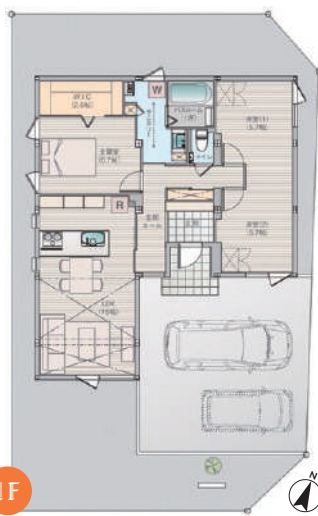

お近くの
会場は下記の
会場です!

マイタウン桔梗町分譲住宅6

ご来場予約は
こちらから

コンパクトな「平屋」の住まい

長期優良
住宅
税金優遇

- 太陽光パネル
- 蓄電池
- HEMS

【物件概要】●所在地:北海道函館市桔梗町435-1105 ●交通:JR函館本線「桔梗」駅徒歩15分 ●取引態様:売主 ●土地権利:所有権 ●総戸数:11戸(総区画数:124区画 内)当社区画数:22区画) ●販売戸数:1戸 ●土地面積:205.73㎡(62.23坪) ●建物面積:82.13㎡(24.84坪) ●販売価格(税込):3799万円 ●主たる構造:軽量鉄骨造1階建て ●用途地域:無指定 ●道路の幅員:公道 8m、16mに接する。アスファルト舗装 ●主たる設備の概要:電気/電力供給有、上水道/函館市営上水道、下水道/公共下水道、ガス/都市ガス ●その他費用:なし ●建築確認番号:第ERI-22015994号【435-1105】 ●建築年月:2022年7月 ●入居予定年月:即入居可 【街並協定】当宅地では、良好なまちづくりのために、建築物に一定のルールを設けております。詳細については弊社までお問い合わせ下さい。

CHECK POINT

- 太陽光、蓄電池搭載住宅
なので日々の光熱費を削減を目指せます!
- ワンフロアで効率的な
家事動線、バリアフリーなので
老後も安心です♪
- 「動く収納」で洋室が
大きい1部屋や
2つに区切る事ができます◎

1階面積:82.13㎡
延床面積:82.13㎡(24.84坪)
土地面積:205.73㎡(62.23坪)

※プラン図は図面を基に描いておりますので、実際と多少異なる場合があります。
※家具、小物、外構は価格に含まれません。
※洗濯機、冷蔵庫、車は価格に含まれません。