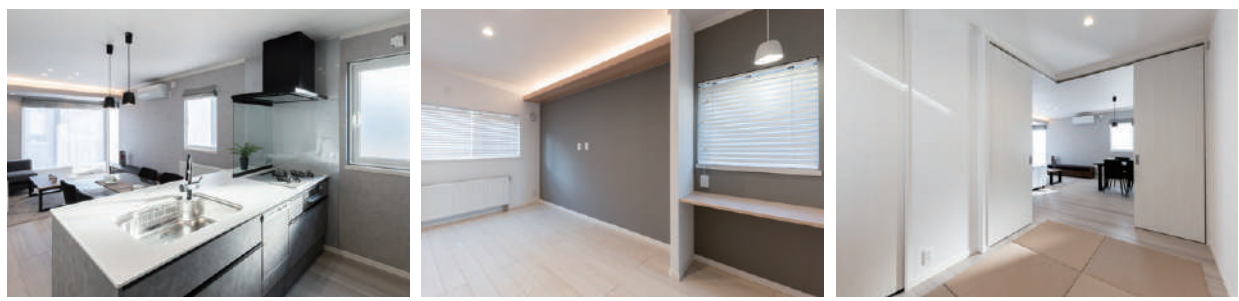

スマートハイムシティ鳥取大通モデルハウス 1号棟

ご来場予約は
こちらから

- CHECK POINT
- 開放感をコンセプトとした明るいきらびの空間
 - 家事のしやすい動線、乾太くんなどの家電も採用!
 - 大家族でも暮らしやすい5LDKのプラン設計

翌週開催イベント

なるほど住まいの

工場見学会

10.20^日 完成してからは見られない住宅内部や構造を工場で見ることが出来ます。

20組 限定