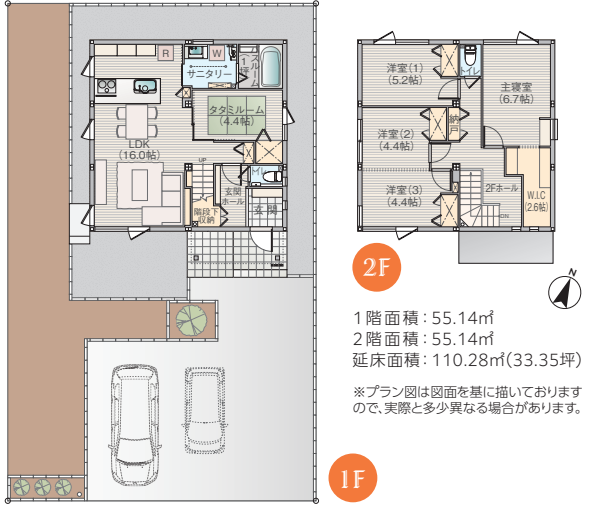

スマートハイムシティ鳥取大通モデルハウス 1号棟

ご来場予約は
こちらから

- CHECK POINT
- 開放感をコンセプトとした明るいきらびの空間
 - 家事のしやすい動線、乾太くんなどの家電も採用!
 - 大家族でも暮らしやすい5LDKのプラン設計

翌週開催イベント

なるほど住まいの

工場見学会

10.20^日 完成してからは見られない住宅内部や構造を工場で見ることが出来ます。

20組 限定