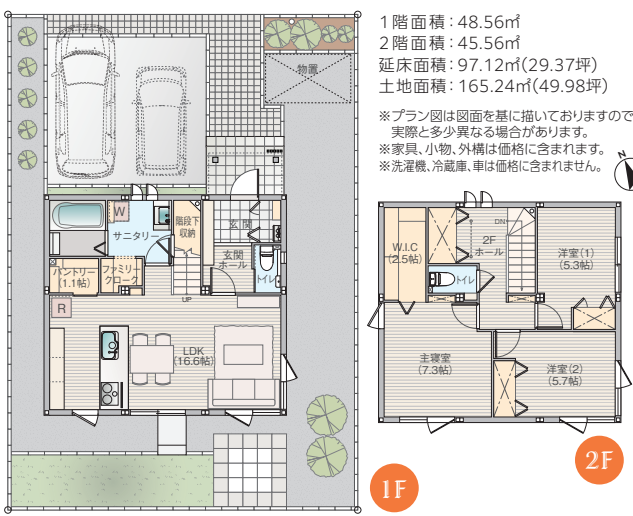

ハイムdeハロウィン

～全道一斉なるほど見学会～

10.12土・13日・14月祝

OPEN 10:00 ▶ CLOSE 17:00

お近くの
会場は下記の
会場です!

札幌市 北区 スマートハイムシティ西茨戸分譲住宅 No.2-12

ご来場予約は
こちらから

四季を感じる自然豊かな住まい

- ネット・ゼロ エネルギーハウス ZEH Oriented対応仕様モデル
- 長期優良住宅 税金優遇
- 太陽光パネル
- 蓄電池
- HEMS

【物件概要】所在地:北海道札幌市北区西茨戸3条1丁目1-389 ●交通:①JR札幌(環状線)駅7分(約2.4km)②中央バス(豊明高等支援学校)停まで徒歩9分、バス乗車17分、地下鉄南北線(麻生)駅 ●取引態様:売主 ●土地権利:所有権 ●総戸数:12戸(90区画 内)当地区画数:70区画 ●販売戸数:1戸 ●土地面積:165.24㎡(49.98坪) ●建物面積:97.12㎡(29.37坪) ●販売価格(税込):4380万円 ●主たる構造:軽量鉄骨造2階建て ●用途地域:第一種低層住居専用地域 ●道路の幅員:公道 8m、に接する、アスファルト舗装 ●主たる設備の概要:電気/電力供給有、上水道/札幌市営水道、下水道/公共下水道、ガス/都市ガス ●その他費用:なし ●建築確認番号:第ERL-23001290号【1-389】 ●建築年月:2023年4月 ●入居予定年月:即入居可【まちなみデザインガイドライン】当地地では、良好なまちづくりのために、建築物のガイドラインを定めています。詳細については弊社までお問合せ下さい。

1. CHECK POINT
2. ●大型パントリーで買い溜めも安心
   - ●お庭が広くBBQや家庭菜園など家族の時間を楽しめます
   - ●太陽光発電、蓄電池搭載で災害時も安心です ※全ての電力を賄えるわけではありません。電力会社から電力を購入する必要があります。

翌週開催イベント 20組限定

なるほど住まいの工場見学会

10.20日 完成してからは見られない住宅内部や構造を工場で見ることが出来ます。

特典 ご参加いただいた方に
もれなくプレゼント!
**Amazonギフトカード
3,000円分**

※本キャンペーンは北海道セキスイハイム株式会社による提供です。本キャンペーンについてのお問い合わせはAmazonではお受けしていません。北海道セキスイハイム株式会社【TEL.011-717-4818】までお願いいたします。※Amazon、Amazon.co.jpおよびそれらのロゴはAmazon.com, Inc. またはその関連会社の商標です。※1組様1回限りとさせていただきます。 ※後日のお渡しとなります。

詳しくは
こちらから

セキスイハイム岩見沢工場
北海道セキスイハイム工業株式会社
岩見沢市東町2条5丁目246

工場までの所要時間(車でお越しの方)
・岩見沢ICより 約14分 ・三笠ICより 約7分