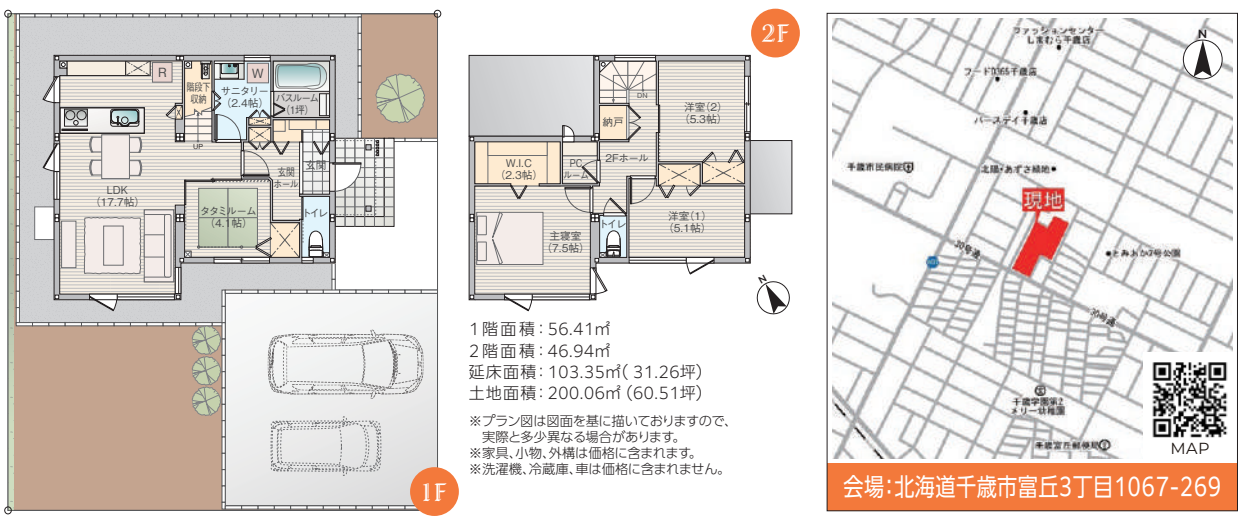

ハイムdeハロウィン

～全道一斉なるほど見学会～

10.12^土・13^日・14^{月祝}

OPEN 10:00 ▶ CLOSE 17:00

お近くの
会場は下記の
会場です!

千歳市富丘分譲住宅IV

ご来場予約は
こちらから

近隣施設充実!街並みが整ったこだわりの住まい

長期優良
住宅
税金優遇

【物件概要】●所在地:北海道千歳市富丘3丁目1067-269 ●交通:中央バス[富丘団地]停まで徒歩4分、バス乗車10分、JR千歳線[千歳]駅 ●取引態様:売主 ●土地権利:所有権 ●総戸数:3戸(総区画数:39区画内)当区画数:6区画 ●販売戸数:1戸 ●土地面積:200.06㎡(60.51坪) ●建物面積:103.35㎡(31.26坪) ●販売価格(税込):4520万円 ●主たる構造:軽量鉄骨造2階建て ●用途地域:第一種低層住居専用地域 ●道路の幅員:公道 8m、に接する。アスファルト舗装 ●主たる設備の概要:電気/電力供給有、上水道/千歳市営上水道、下水道/公共下水道、ガス/都市ガス ●その他費用:なし ●建築確認番号:第ERI-22021697号【1067-269】 ●建築年月:2022年8月 ●入居予定年月:即入居可

1. CHECK POINT
2. ●家具・外構も完備の即入居可能物件!
   - ●コーナー窓を採用した開放感たっぷりのリビング
   - ●光熱費の削減や、万が一にも安心の太陽光・蓄電池システム

翌週開催イベント
なるほど住まいの
工場見学会
10.20^日 完成してからは見られない住宅内部や
構造を工場で見ることが出来ます。

特典
ご参加いただいた方に
もれなくプレゼント!
**Amazonギフトカード
3,000円分**

※本キャンペーンは北海道セキスイハイム株式会社による提供です。本キャンペーンについてのお問い合わせはAmazonではお受けしていません。北海道セキスイハイム株式会社【TEL.011-717-4818】までお問い合わせください。※Amazon、Amazon.co.jpおよびそれらのロゴはAmazon.com, Inc. またはその関連会社の商標です。※1組様1回限りとさせていただきます。 ※後日のお渡しとなります。

詳しくは
こちらから

セキスイハイム岩見沢工場
北海道セキスイハイム工業株式会社
岩見沢市東町2条5丁目246

工場までの所要時間(車でお越しの方)
・岩見沢ICより 約14分 ・三笠ICより 約7分