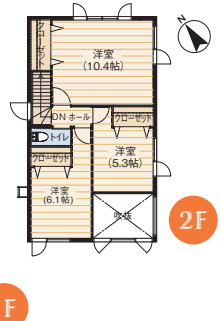

- 吹抜と南西向きの窓から心地良い陽の光が差し込む広々リビング ●BBQやプール遊び、家庭菜園も家族みんなで楽しめる広いお庭も魅力
- 柱と梁ボックス型のユニット工法で耐震性に優れた軽量鉄骨造住宅

延床面積：108.07㎡(32.69坪)  
土地面積：252.21㎡(76.29坪)  
※プラン図は図面を基に描いておりますので、実際と多少異なる場合があります。相違する場合は現況優先とさせていただきます。  
※家具・家電は価格に含まれません。