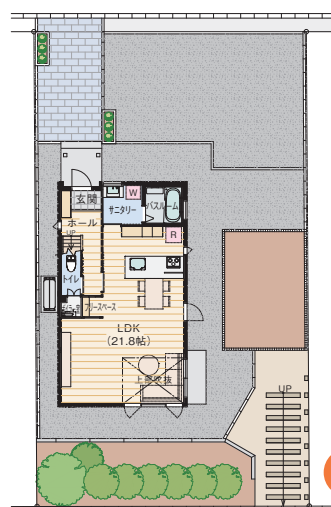

- 吹抜と南西向きの窓から心地良い陽の光が差し込む広々リビング ●BBQやプール遊び、家庭菜園も家族みんなで楽しめる広いお庭も魅力
- 柱と梁ボックス型のユニット工法で耐震性に優れた軽量鉄骨造住宅

延床面積：108.07㎡(32.69坪)  
土地面積：252.21㎡(76.29坪)  
※プラン図は図面を基に描いておりますので、実際と多少異なる場合があります。相違する場合は現況優先とさせていただきます。  
※家具・家電は価格に含まれません。